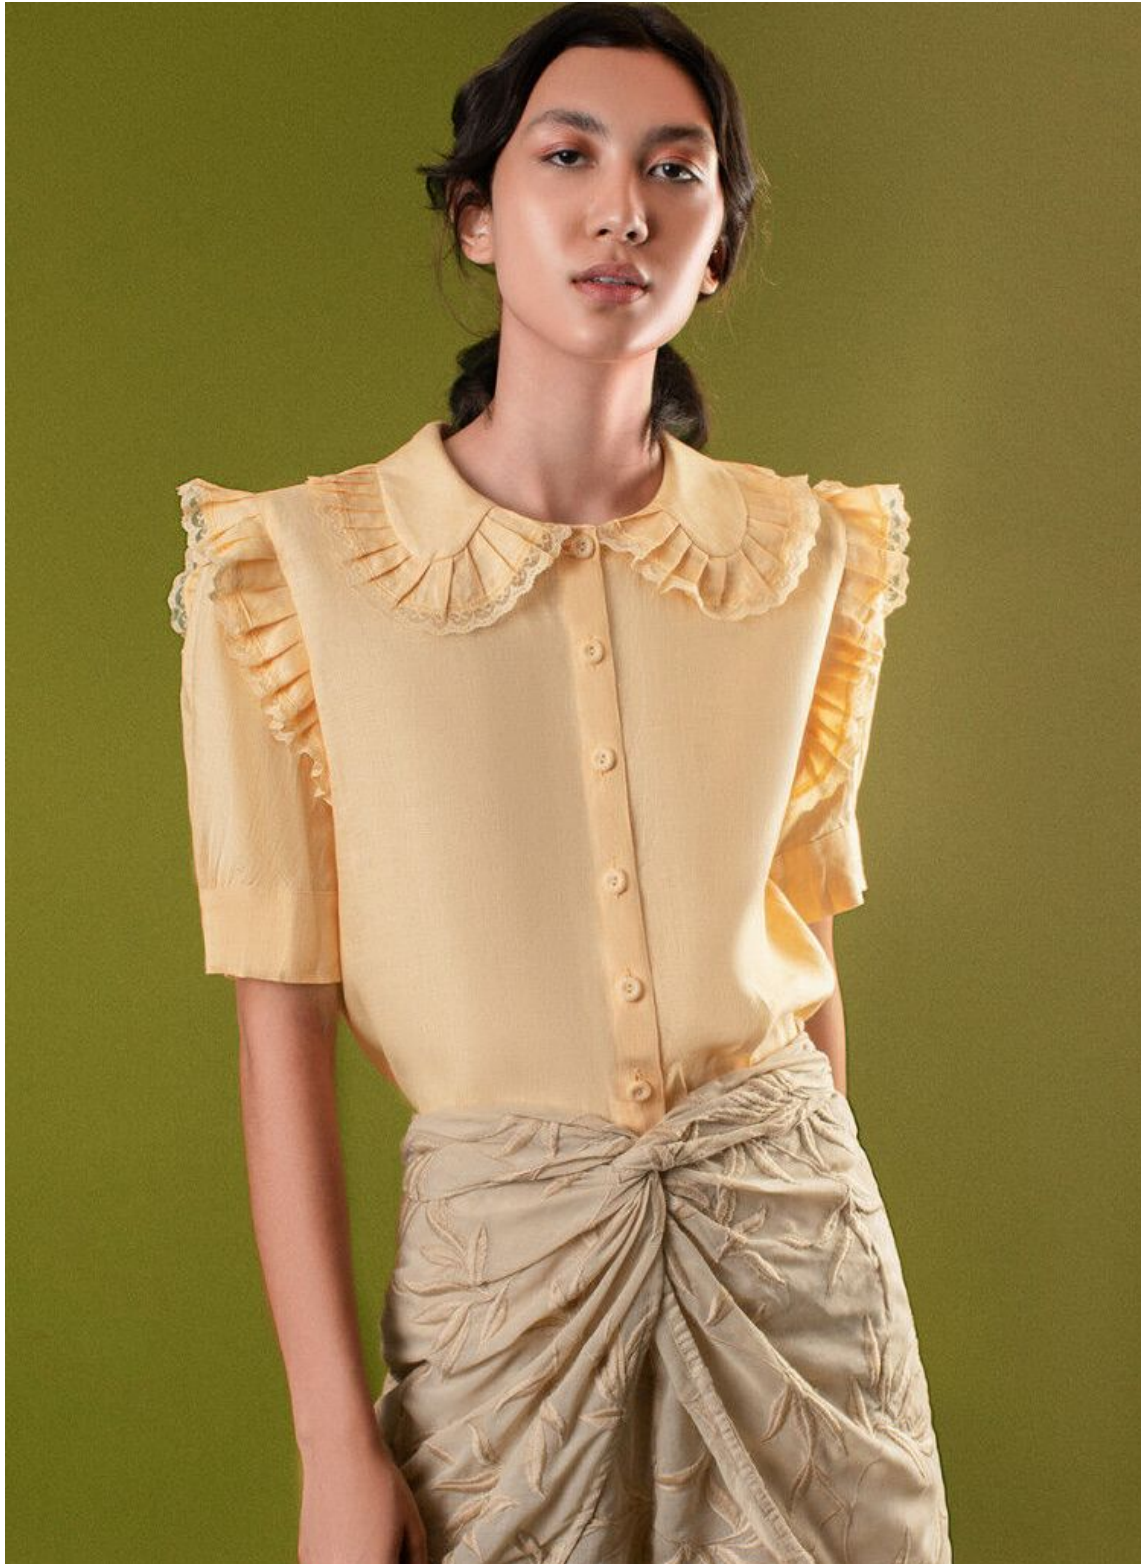

HELEN HARUMI

height 175 cm · bust 80 cm · cup B/C · waist 60 cm · hips 89 cm · dress 36
shoes size 37 · hair brown · eyes brown